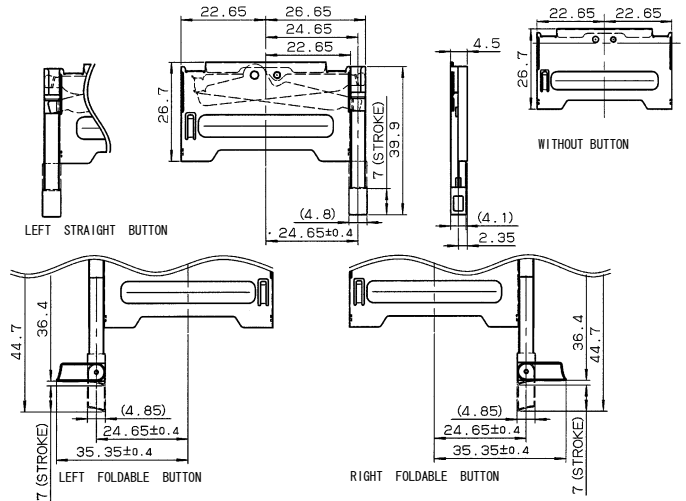

5620/TYPE II

Connector style Stand off / KEYING	Ejector style Button side		注文コード / Ordering Code	
			Connector	Ejector
 Height=0, Normal	Straight	Left side	31 5620 050 116 871+	30 5620 000 001 000 +
		Right side	31 5620 050 116 871+	30 5620 000 002 000 +
	Foldable	Left side	31 5620 050 116 871+	30 5620 000 005 000 +
		Right side	31 5620 050 116 871+	30 5620 000 006 000 +
 Height=2.0, Reverse	Straight	Left side	31 5620 050 716 871+	30 5610 000 001 000 +
		Right side	31 5620 050 716 871+	30 5610 000 002 000 +
	Foldable	Left side	31 5620 050 716 871+	30 5610 000 005 000 +
		Right side	31 5620 050 716 871+	30 5610 000 006 000 +
	Foldable Slim	Left side	31 5620 050 716 871+	30 5610 000 904 000 +
		Right side	31 5620 050 716 871+	30 5610 000 903 000 +
Without	Without	All Products	70 5610 100 000 000 +	

Compact Flash Memory Card Connectors

SERIES

5610

Type I Stand off H=0mm

● Connector

● Ejector

● Assembly

RoHS 対応品
RoHS Compliant Product

Connector style	Ejector style		Ordering Code	
	Style	Button side	Connector	Ejector
Normal	Straight	Left side	31 5610 050 500 871+	30 5610 000 001 000 +
		Right side	31 5610 050 500 871+	30 5610 000 002 000 +
	Foldable	Left side	31 5610 050 500 871+	30 5610 000 005 000 +
		Right side	31 5610 050 500 871+	30 5610 000 006 000 +
	Foldable Slim	Left side	31 5610 050 500 871+	30 5610 000 904 000 +
		Right side	31 5610 050 500 871+	30 5610 000 903 000 +
Without	Without	31 5610 050 500 871+	70 5610 100 000 000 +	
Reverse	Straight	Left side	31 5610 050 550 871+	30 5610 000 001 000 +
		Right side	31 5610 050 550 871+	30 5610 000 002 000 +
	Foldable	Left side	31 5610 050 550 871+	30 5610 000 005 000 +
		Right side	31 5610 050 550 871+	30 5610 000 006 000 +
	Foldable Slim	Left side	31 5610 050 550 871+	30 5610 000 904 000 +
		Right side	31 5610 050 550 871+	30 5610 000 903 000 +
Without	Without	31 5610 050 550 871+	70 5610 100 000 000 +	