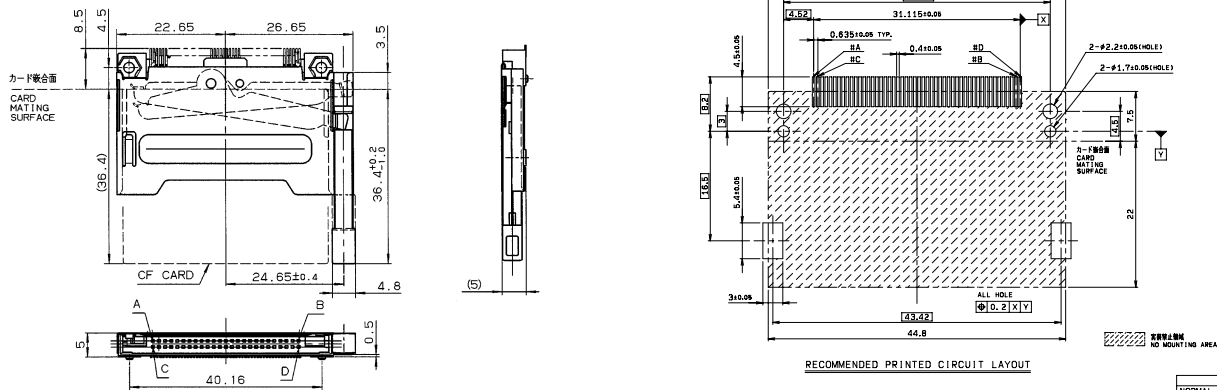

5620/TYPE II

Connector style Stand off / KEYING	Ejector style Button side		注文コード / Ordering Code	
			Connector	Ejector
 Height=0, Normal	Straight	Left side	31 5620 050 116 871+	30 5620 000 001 000 +
		Right side	31 5620 050 116 871+	30 5620 000 002 000 +
	Foldable	Left side	31 5620 050 116 871+	30 5620 000 005 000 +
		Right side	31 5620 050 116 871+	30 5620 000 006 000 +
 Height=2.0, Reverse	Straight	Left side	31 5620 050 716 871+	30 5610 000 001 000 +
		Right side	31 5620 050 716 871+	30 5610 000 002 000 +
	Foldable	Left side	31 5620 050 716 871+	30 5610 000 005 000 +
		Right side	31 5620 050 716 871+	30 5610 000 006 000 +
	Foldable Slim	Left side	31 5620 050 716 871+	30 5610 000 904 000 +
		Right side	31 5620 050 716 871+	30 5610 000 903 000 +
Without	Without	All Products	70 5610 100 000 000 +	

Compact Flash Memory Card Connectors

SERIES

5610

Type I Stand off H=0mm

● Connector

● Ejector

● Assembly

RoHS 対応品
RoHS Compliant Product

Connector style	Ejector style		Ordering Code	
	Style	Button side	Connector	Ejector
Normal	Straight	Left side	31 5610 050 500 871+	30 5610 000 001 000 +
		Right side	31 5610 050 500 871+	30 5610 000 002 000 +
	Foldable	Left side	31 5610 050 500 871+	30 5610 000 005 000 +
		Right side	31 5610 050 500 871+	30 5610 000 006 000 +
	Foldable Slim	Left side	31 5610 050 500 871+	30 5610 000 904 000 +
		Right side	31 5610 050 500 871+	30 5610 000 903 000 +
Without	Without	31 5610 050 500 871+	70 5610 100 000 000 +	
Reverse	Straight	Left side	31 5610 050 550 871+	30 5610 000 001 000 +
		Right side	31 5610 050 550 871+	30 5610 000 002 000 +
	Foldable	Left side	31 5610 050 550 871+	30 5610 000 005 000 +
		Right side	31 5610 050 550 871+	30 5610 000 006 000 +
	Foldable Slim	Left side	31 5610 050 550 871+	30 5610 000 904 000 +
		Right side	31 5610 050 550 871+	30 5610 000 903 000 +
Without	Without	31 5610 050 550 871+	70 5610 100 000 000 +	